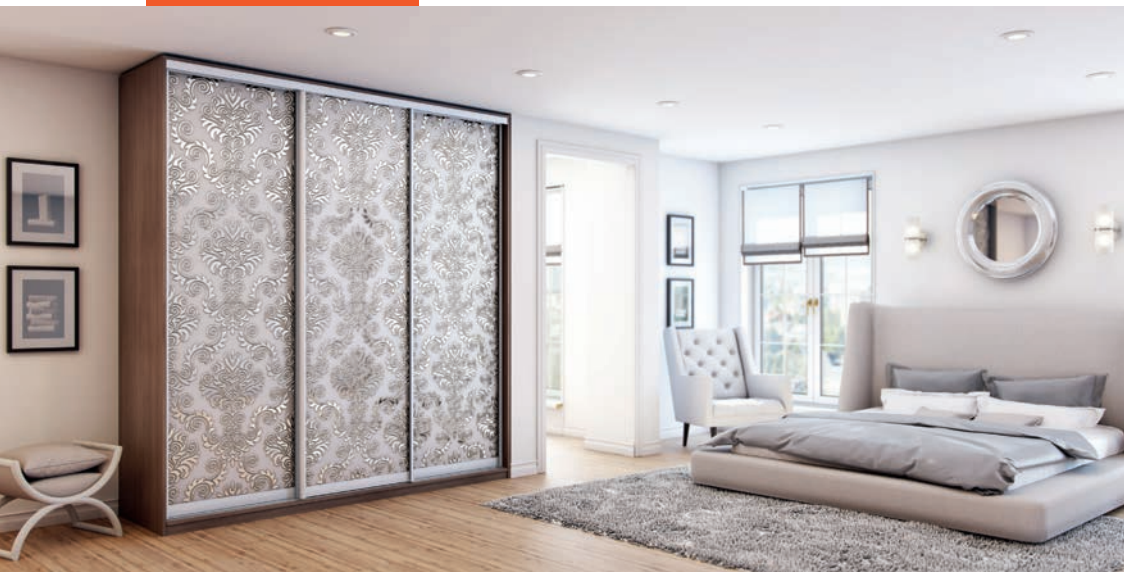

СЕРИЯ ШКАФОВ-КУПЕ
DREAM
SILVER

COLLECTION 2017

design for you